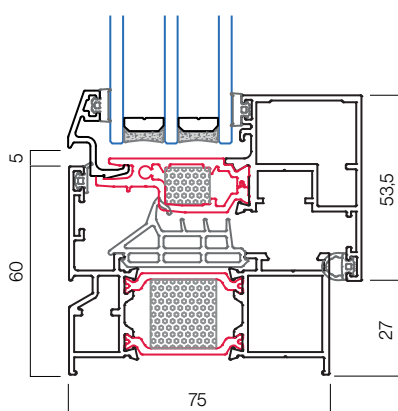

Configuración recomendada

Vidrio	Triple vidrio
Herraje	Herraje perimetral seguridad
Manilla	Toulón
Cajón de persiana	Eurostand PVC 185 Grafipol

Ensayos

Permeabilidad al aire (UNE EN 12207)	Clase 4
Resistencia al viento (UNE EN 12210)	C5
Resistencia al agua (UNE EN 12208)	E750
Prestaciones térmicas (EN ISO 10077-2)	$U_w \geq 1,0 \text{ W/m}^2\text{K}$
Atenuación acústica (UNE EN ISO 10140-2:2010)	$R_w \leq 44 \text{ dB}$

Consultar las dimensiones y configuración de las ventanas ensayadas

Características técnicas

Sección de marco / hoja	75 / 76,5 mm
Sección vista nudo lateral	82 mm (solo 60 mm de aluminio en vista exterior)
Acristalamiento	28 - 38 mm
Sistema de aislamiento	Espumas en los perfiles
Estanqueidad	Triple junta EPDM, con junta central tubular y poliamida de "nariz" en la hoja
Opciones de seguridad	RC1 en ventana
Tipos de apertura	Practicable, oscilobatiente, osciloparalela y abatible
Acabados	Anodizados, lacados, imitación madera y bicolors
Dimensiones máximas de hoja*	Ancho: 1.690 mm Alto: 2.640 mm